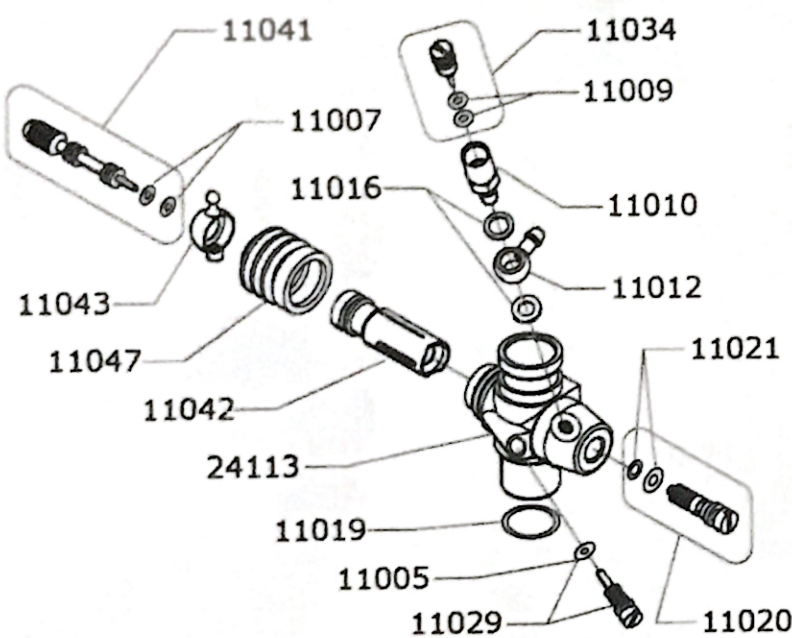

EXPLODED VIEW: RAPTOR.21 ON/C RAPTOR.21 ON

**CARBURETTOR
CODE: 24028**

*	24480-AL	Ø8.00mm
	24485-AL	Ø8.50mm
	24490-AL	Ø9.00mm

OPTIONAL

○	03002XL	0.15 mm
	03003XL	0.20 mm
○	28025	for 25% nitro

Data ultima modifica:
Date of last modification:
24-07-2018