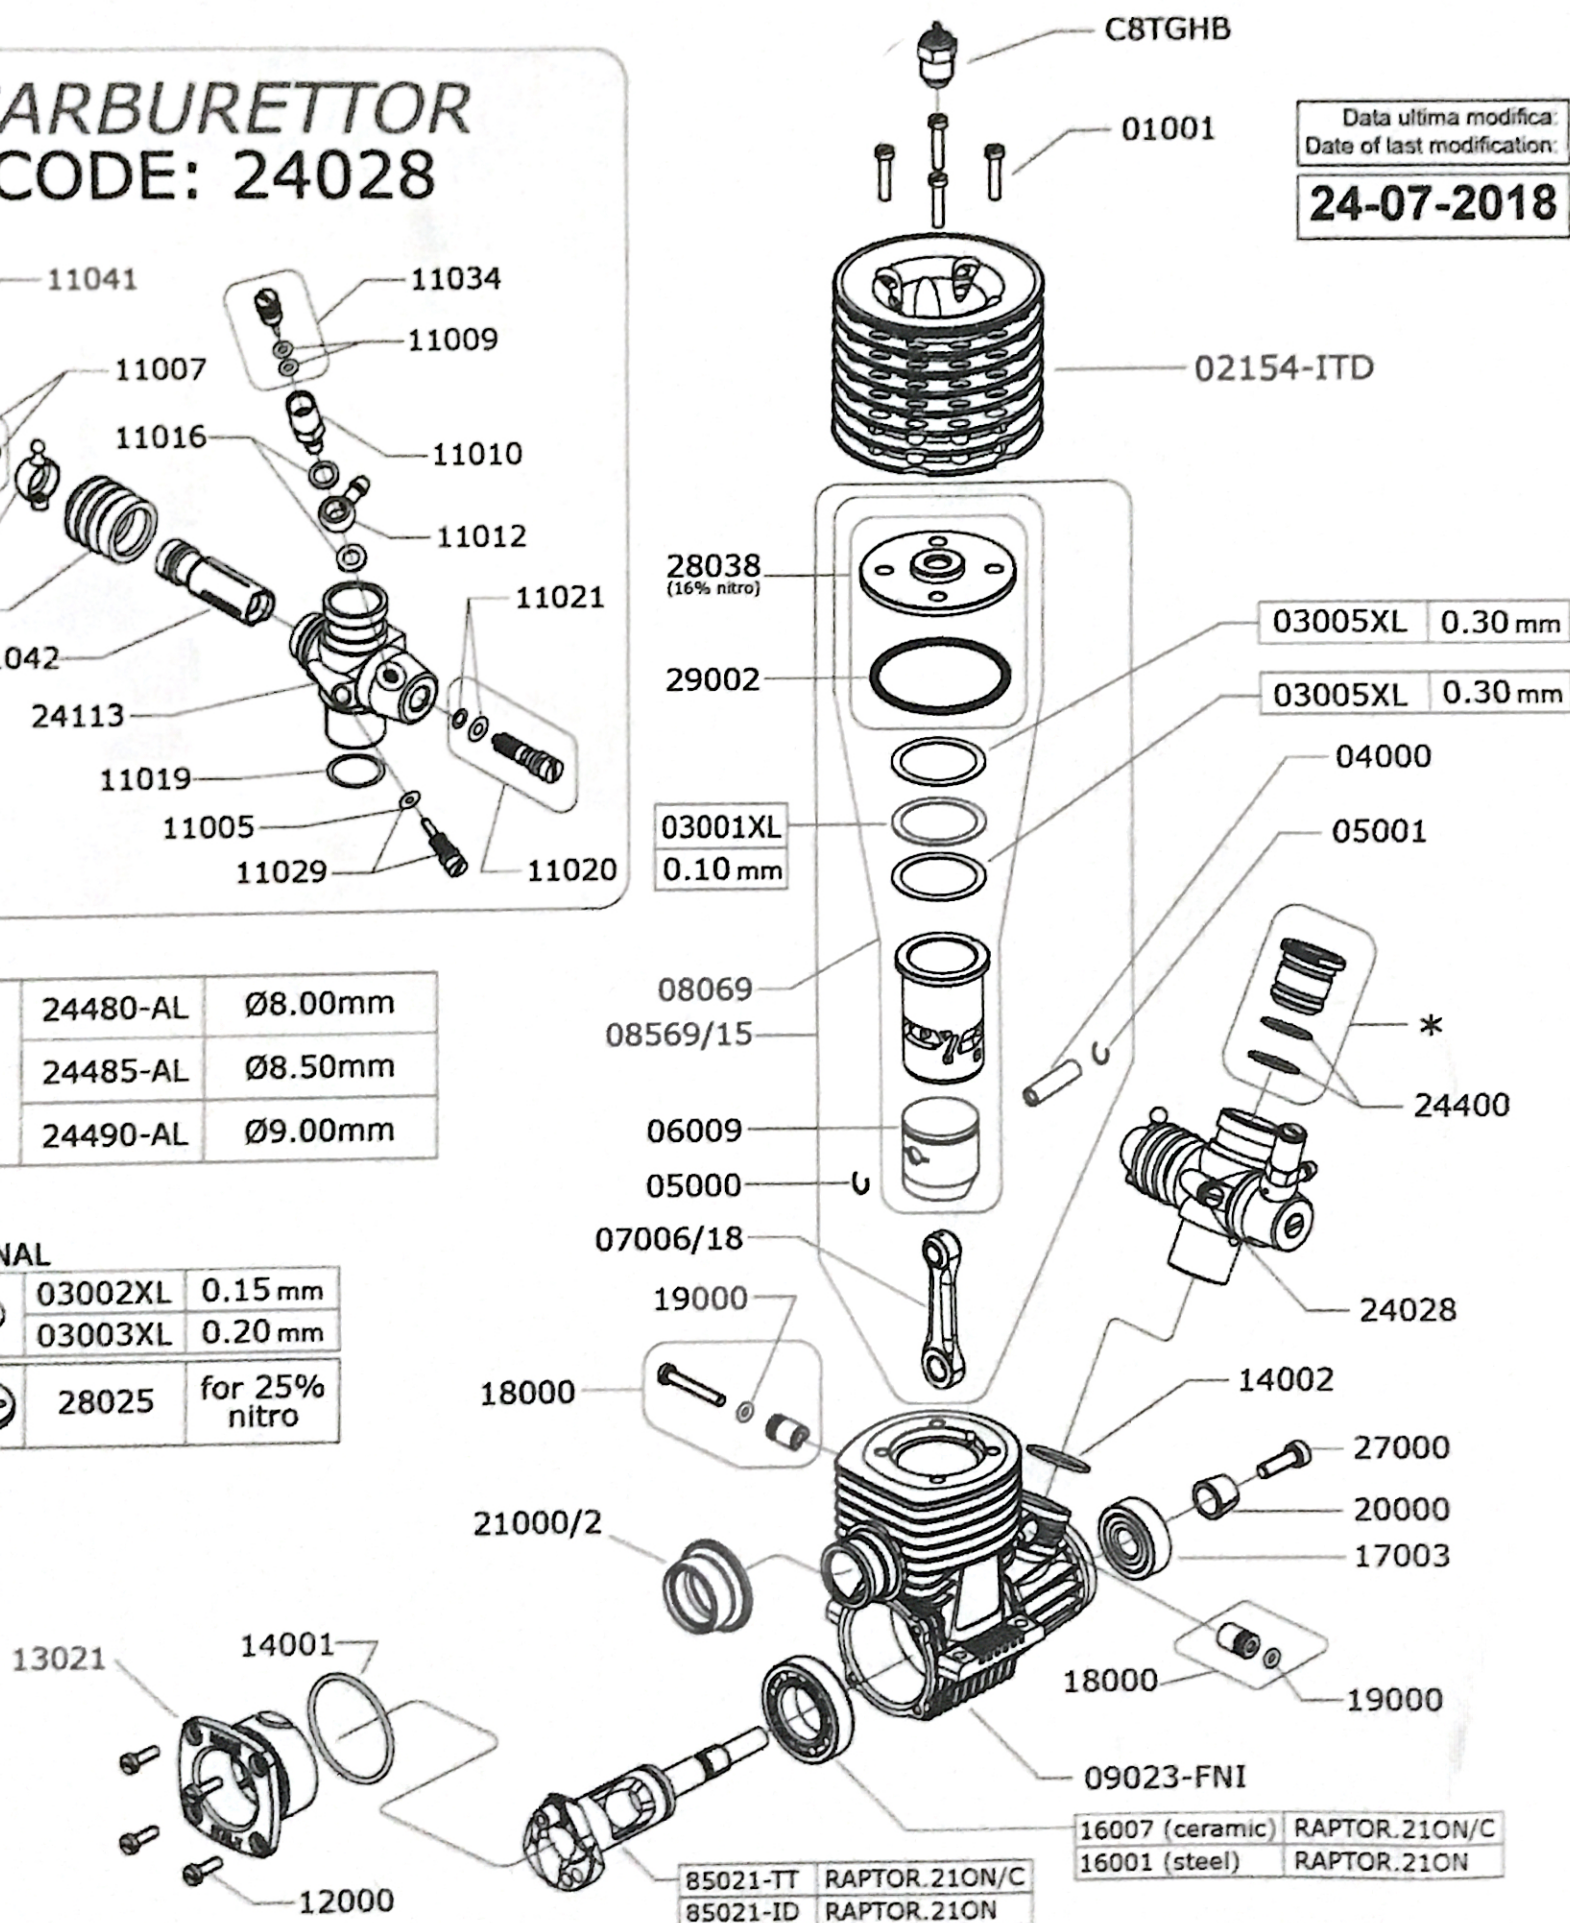

EXPLODED VIEW: RAPTOR.21 ON/C RAPTOR.21 ON

**CARBURETTOR
CODE: 24028**

*	24480-AL	Ø8.00mm
	24485-AL	Ø8.50mm
	24490-AL	Ø9.00mm

OPTIONAL

○	03002XL	0.15 mm
	03003XL	0.20 mm
○	28025	for 25% nitro

Data ultima modifica:
Date of last modification:
24-07-2018